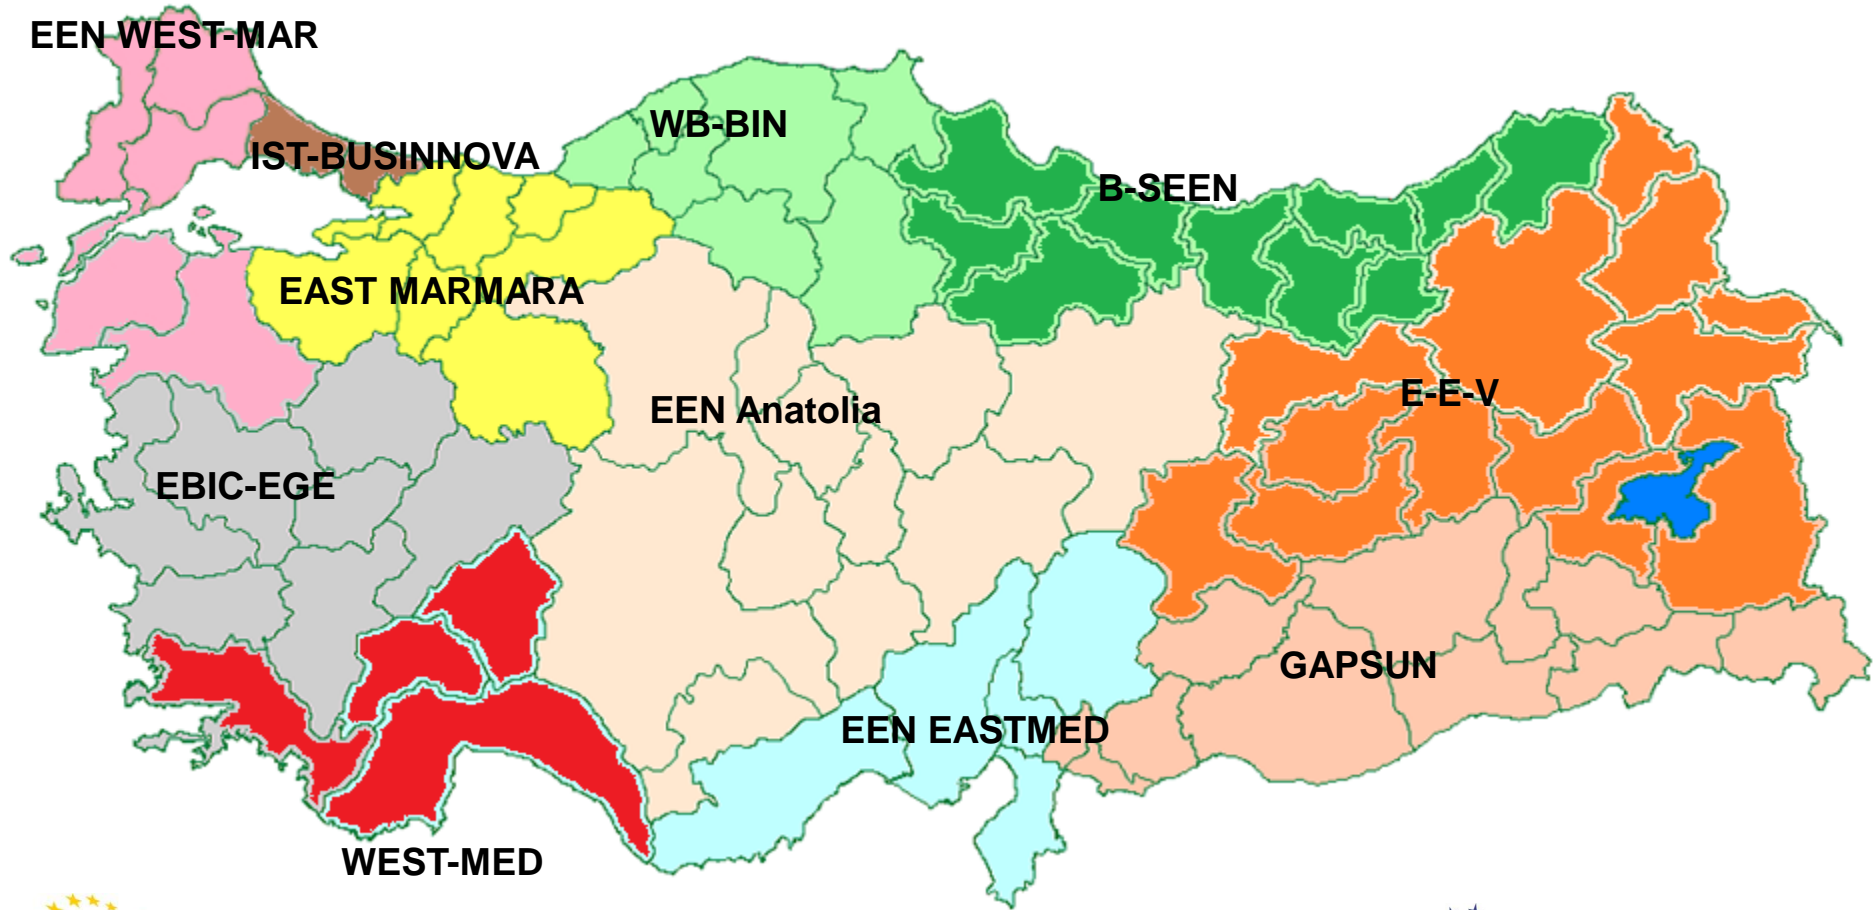

Türkiye'deki EEN Bölgeleri 2015-2020