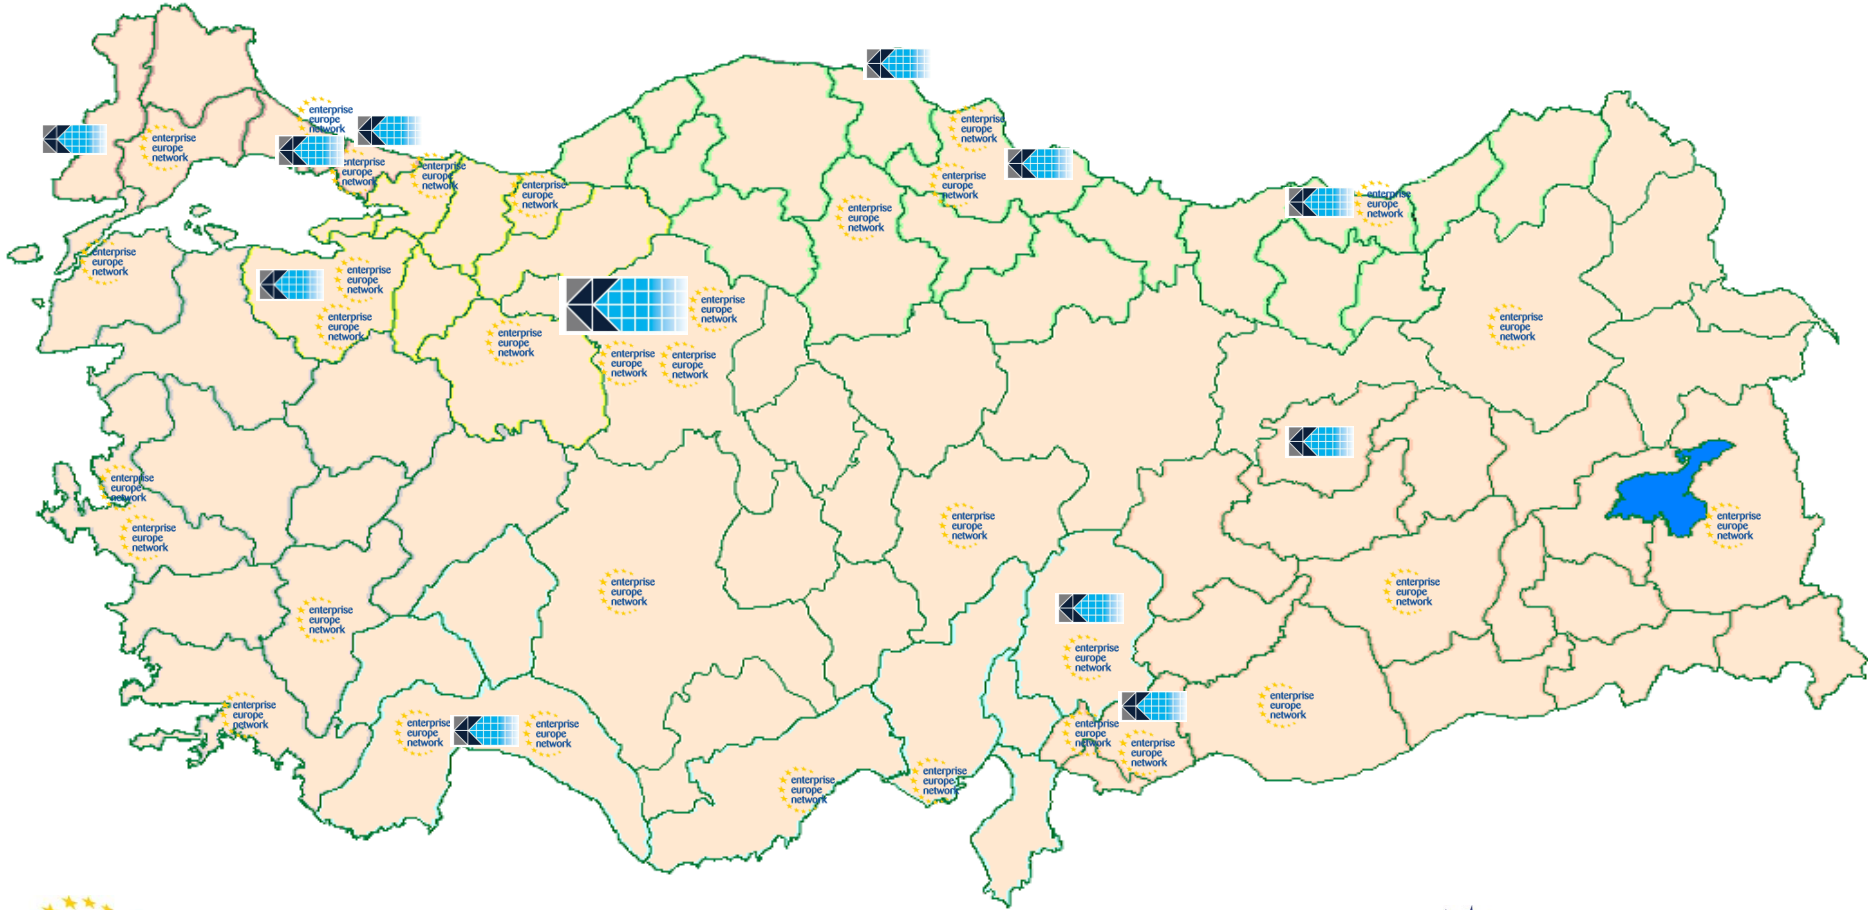

Avrupa İşletmeler Ağına Üye 67 Ülke

EU 28 Ülkeleri:

Almanya, İngiltere, Fransa, İspanya, Hollanda, Belçika, İtalya, Yunanistan, Portekiz, Finlandiya, İsveç, Avusturya, Malta, Letonya, Lituanya, Estonya, Polonya, Macaristan, Çek Cumhuriyeti, Slovakya, Lüksemburg, İrlanda, Danimarka, Kıbrıs Rum Kesimi, Romanya, Bulgaristan, Slovenya, Hırvatistan.

Aday Ülkeler ve AEB Ülkeleri :

Türkiye, İsviçre, İzlanda, Norveç, Sırbistan, Makedonya, Karadağ, Bosna Hersek, Moldova.

Diğer Ülkeler:

Arnavutluk, Ermenistan, Rusya, Ukrayna, İsrail, Güney Kore, Japonya, Çin, Hindistan, Tunus, Mısır, Şili, BAE, Brezilya, Meksika, USA, Kanada, Kamerun, Katar, Nijerya, Arjantin, Beyaz Rusya, Gürcistan, Endonezya, Ürdün, Yeni Zelanda, Paraguay, Peru, Singapur, Tayvan, Vietnam.

Türkiye'deki EEN Bölgeleri 2015-2020

Türkiye'deki Avrupa İşletmeler Ağı Ortakları

Türkiye'deki Avrupa İşletmeler Ağı Ortakları

- KOSGEB Ostim
- ODTU TEKNOKENT
- KONYA SANAYİ ODASI
- ERCİYES TEKNOPARK
- ANKARA SANAYİ ODASI
- TÜRKİYE TEKNOLOJİ GELİŞTİRME VAKFI