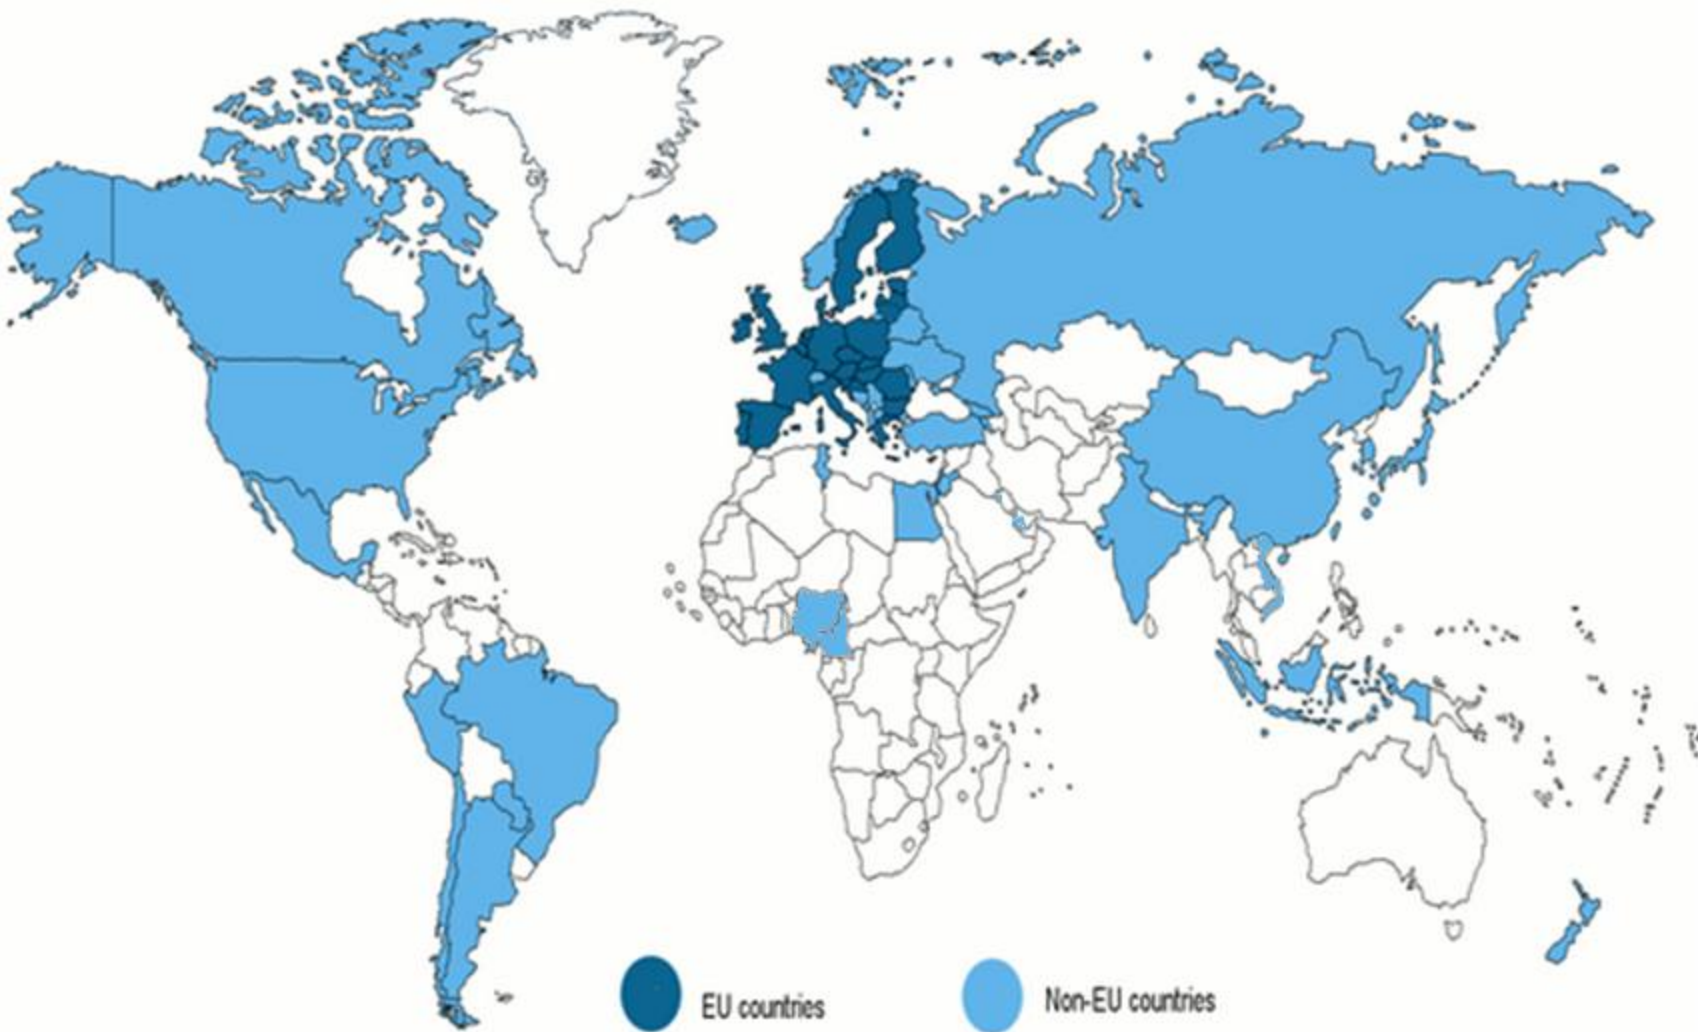

network enterprise europe

Business Support on Your Doorstep

Avrupa İşletmeler Ağı Kasım 2017

- **KOBİ'lerin Uluslar arası İşbirliğini Destekleyen en Kapsamlı Network**
- **67 Ülke**
- **600 den fazla EEN Ortağı Kurum**
- **3000 den fazla EEN Uzmanı**
 - ✓ Teknoparklar
 - ✓ Üniversiteler
 - ✓ KOBİ'leri destekleyen Kurumlar
 - ✓ Ticaret ve Sanayi Odaları

Avrupa İşletmeler Ağına Üye 67 Ülke

EU 28 Ülkeleri:

Almanya, İngiltere, Fransa, İspanya, Hollanda, Belçika, İtalya, Yunanistan, Portekiz, Finlandiya, İsveç, Avusturya, Malta, Letonya, Lituanya, Estonya, Polonya, Macaristan, Çek Cumhuriyeti, Slovakya, Lüksemburg, İrlanda, Danimarka, Kıbrıs Rum Kesimi, Romanya, Bulgaristan, Slovenya, Hırvatistan.

Aday Ülkeler ve AEB Ülkeleri :

Türkiye, İsviçre, İzlanda, Norveç, Sırbistan, Makedonya, Karadağ, Bosna Hersek, Moldova.

Diğer Ülkeler:

Arnavutluk, Ermenistan, Rusya, Ukrayna, İsrail, Güney Kore, Japonya, Çin, Hindistan, Tunus, Mısır, Şili, BAE, Brezilya, Meksika, USA, Kanada, Kamerun, Katar, Nijerya, Arjantin, Beyaz Rusya, Gürcistan, Endonezya, Ürdün, Yeni Zelanda, Paraguay, Peru, Singapur, Tayvan, Vietnam.