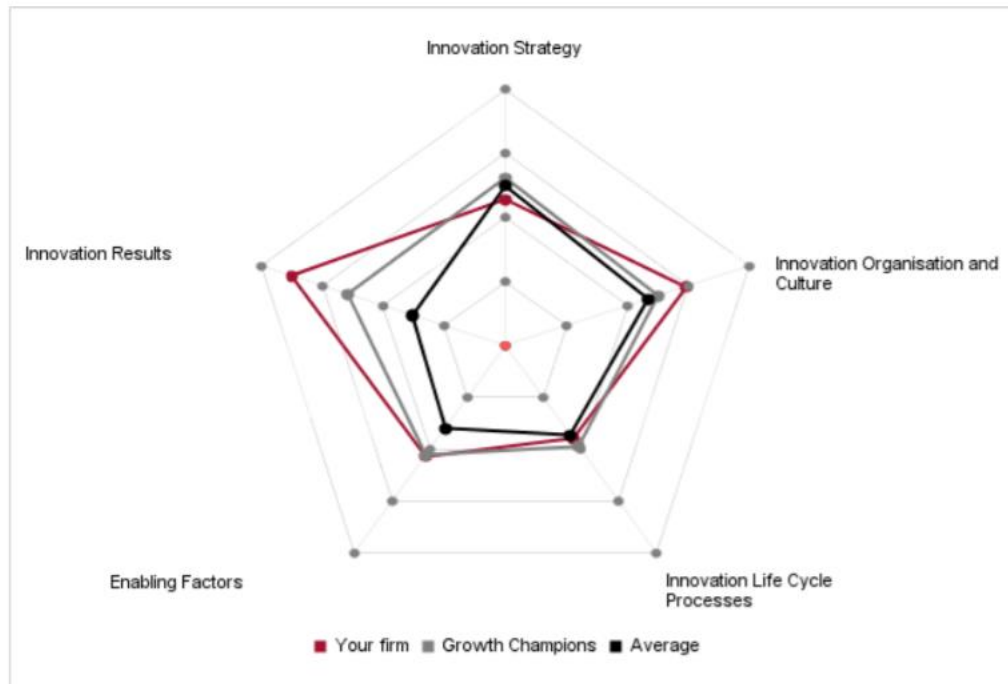

IMP³rove 2014 - **Innovation Management Performance Profile - Overall**

The evaluation is based on the benchmarking class of 438 companies with the following profile:
Industry group: Own industry; size class: All, age class: All, country: All.