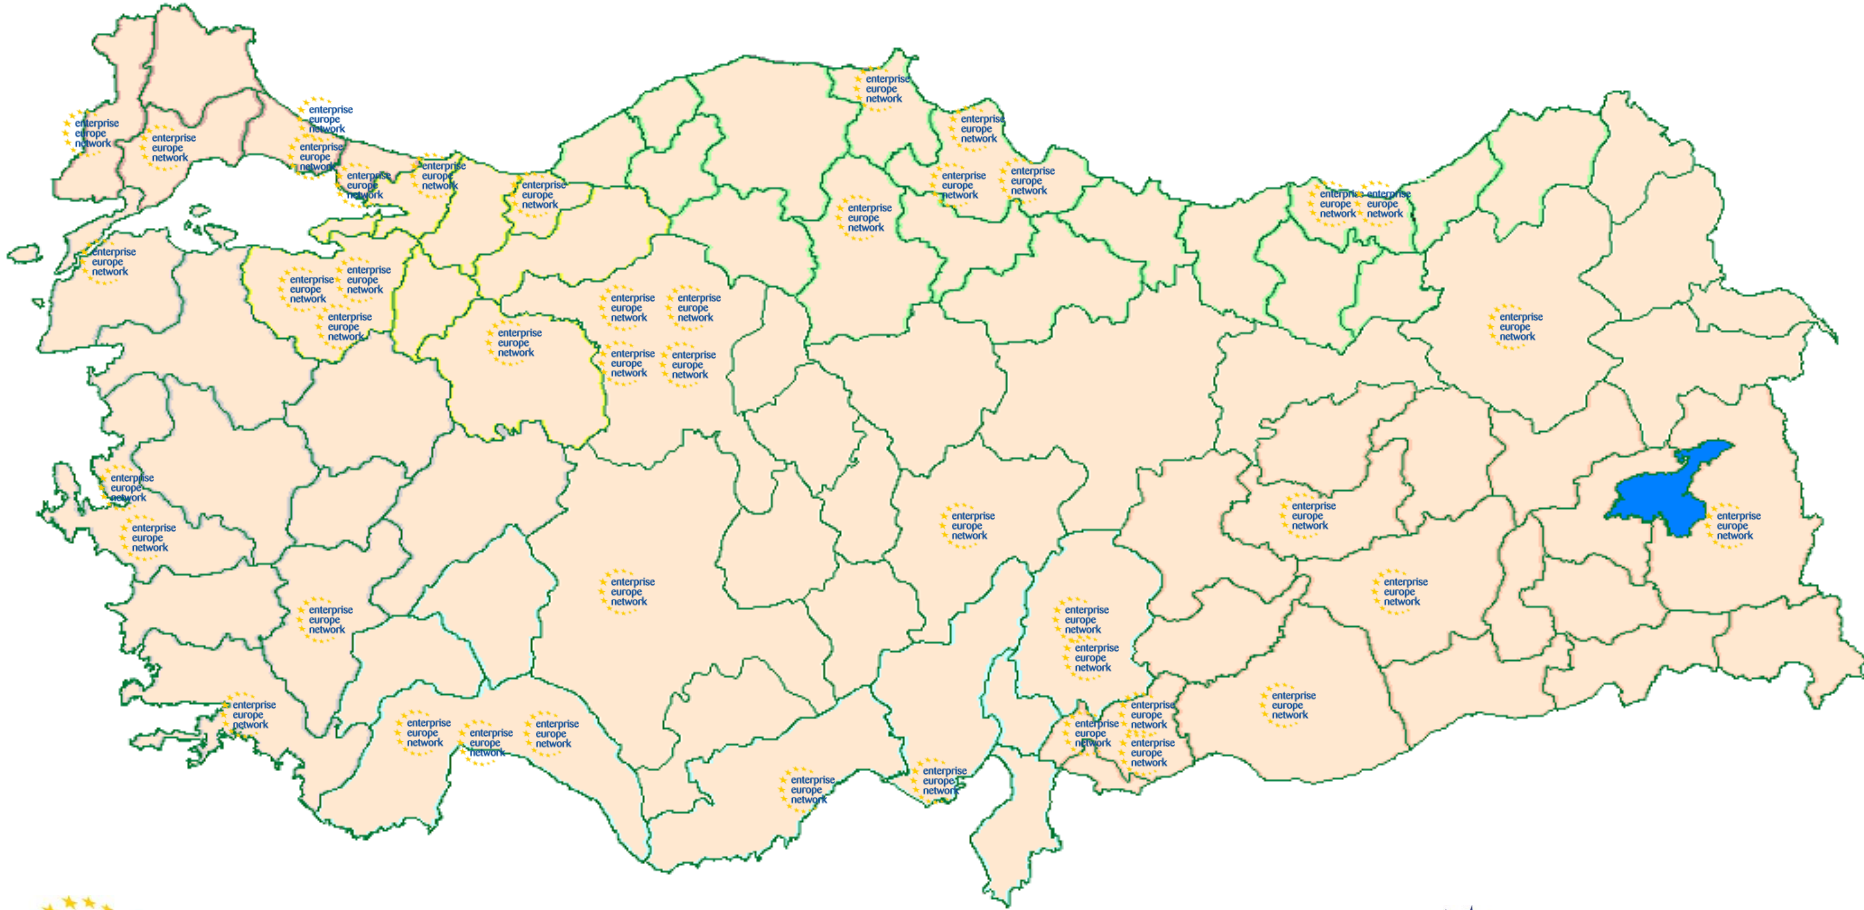

Avrupa İşletmeler Ağına Üye 67 Ülke

EU 28 Ülkeleri:

Almanya, İngiltere, Fransa, İspanya, Hollanda, Belçika, İtalya, Yunanistan, Portekiz, Finlandiya, İsveç, Avusturya, Malta, Letonya, Lituanya, Estonya, Polonya, Macaristan, Çek Cumhuriyeti, Slovakya, Lüksemburg, İrlanda, Danimarka, Kıbrıs Rum Kesimi, Romanya, Bulgaristan, Slovenya, Hırvatistan.

Aday Ülkeler ve AEB Ülkeleri :

Türkiye, İsviçre, İzlanda, Norveç, Sırbistan, Makedonya, Karadağ, Bosna Hersek, Moldova.

Diğer Ülkeler:

Arnavutluk, Ermenistan, Rusya, Ukrayna, İsrail, Güney Kore, Japonya, Çin, Hindistan, Tunus, Mısır, Şili, BAE, Brezilya, Meksika, USA, Kanada, Kamerun, Katar, Nijerya, Arjantin, Beyaz Rusya, Gürcistan, Endonezya, Ürdün, Yeni Zelanda, Paraguay, Peru, Singapur, Tayvan, Vietnam.

Türkiye'deki EEN Bölgeleri 2015-2020

Türkiye'deki Avrupa İşletmeler Ağı Ortakları

Türkiye'deki Avrupa İşletmeler Ağı Ortakları

- KOSGEB Ostim
- ODTU TEKNOKENT
- KONYA SANAYİ ODASI
- ERCİYES TEKNOPARK
- ANKARA SANAYİ ODASI
- TÜRKİYE TEKNOLOJİ GELİŞTİRME VAKFI