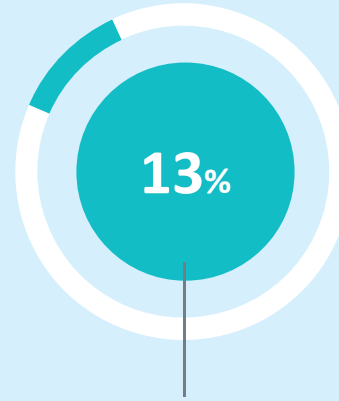

Çerçeve Koşulların
İyileştirilmesi