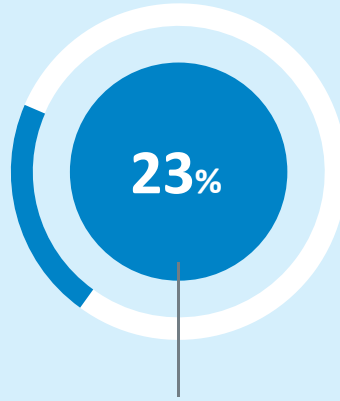

Pazarlara
Erişim