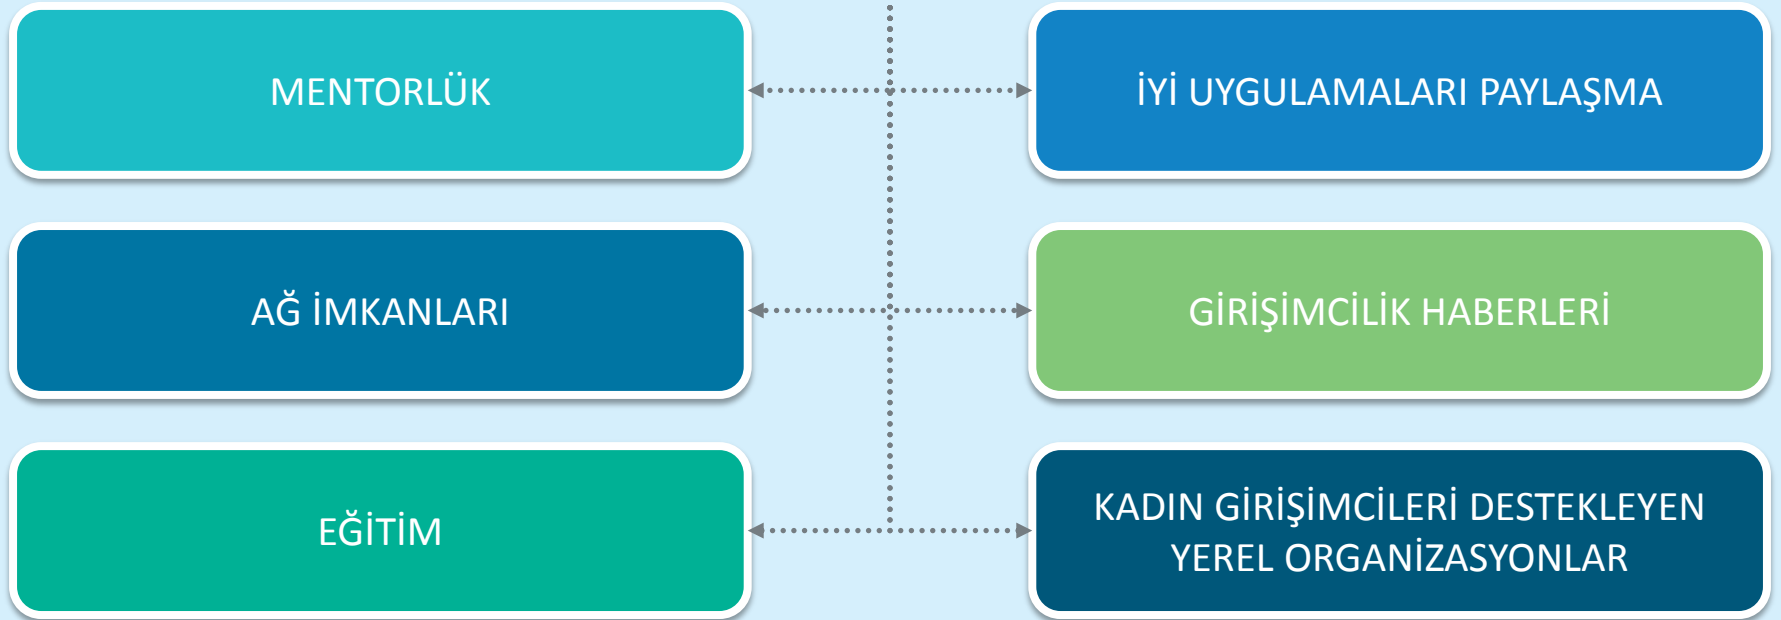

GİRİŞİMCİLİK VE GİRİŞİMCİ KÜLTÜRÜ

Avrupa Girişimcilik Eğitimi Ağı

EE-HUB

BAŞLICA SONUÇLAR

GİRİŞİMCİLİK VE GİRİŞİMCİ KÜLTÜRÜ

Kadın Girişimciler için Avrupa Ağ Geçidi

WEgate

<https://wegate.eu/>

GİRİŞİMCİLİK VE GİRİŞİMCİ KÜLTÜRÜ

“Watify” platformu

Dijital Girişimcilik

- Bilinçlendirme ve eşleştirme etkinlikleri
- En iyi uygulama ve başarı öykülerini paylaşma
- Sayısallaştırmanın ve İmkan Sağlayıcı Teknolojilerin Kavranmasının Teşviki