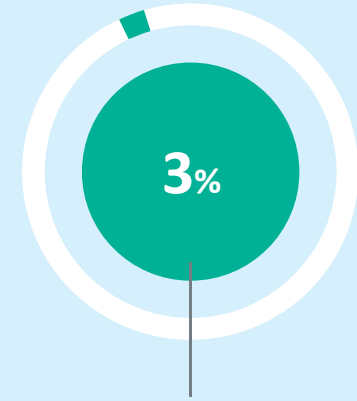

Girişimcilik ve Girişimci
Kültürü