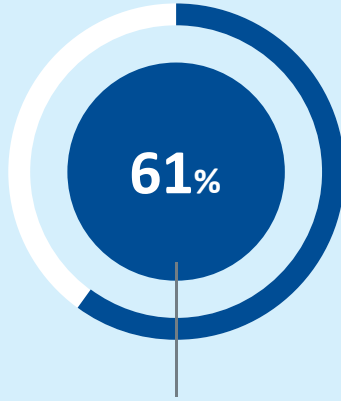

COSME

Finansmana Eriřim

Pazarlara Eriřim

Çerçeve Kořullar

Giriřimcilik Kùltürü

**AVRUPA BİRLİĐİ
İŐLETMELERİN VE KOBİ'LERİN
REKABET EDEBİLİRLİĐİ
PROGRAMI
2014-2020**

COSME

2014 - 2020 **€2.3** MİLYAR